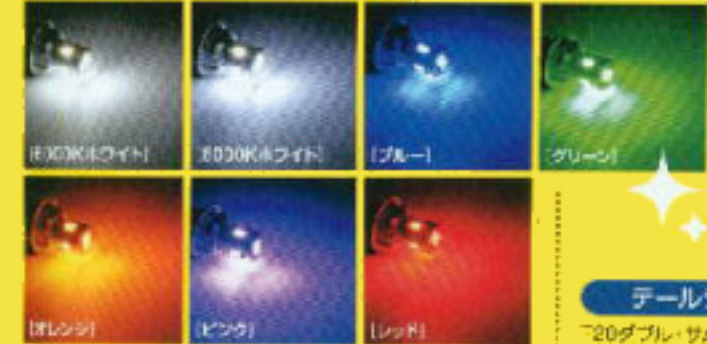

『とにかく明るく!』

【エムトラスト】

MTRUST

①エムトラスト ②078-384-1612 <http://www.m-trust.net/>

高精度なサムスン社製LEDチップを
採用したエムトラストのT10バルブ。
ひとつで0.5W級の明るさを実現する
8MDDをなんと6個で搭載するから、
明るさは3W級。カラーはアールで、全
長約20mm×全幅約12mm

精度の高いLEDを採用!

バックランプ/カーテシランプなどに

T10/10GRFEE (クリア) & サムスンハイパワーLED9W(2580) ● ¥2,200
①エムトラスト ②078-384-1612 <http://www.m-trust.net/>

バックランプ用のT10/1E
球で、9Wという圧倒的な明
るさを確保。トップ層にはU
8のクリア社製5WのLED
チップを、側面にはサムスン
社製チップを8個でそれぞ
れ搭載。色も豊富、全長約
33mm×全幅約12mm

テールランプ/バックランプなどに

T20ダブルサムスンチップ
LED8.5W(2個) ● ¥3,000
①エムトラスト ②078-384-1612 <http://www.m-trust.net/>

テールランプに最適なT20
のダブル球で、軸長の長さ
に定評があるサムスン社製
LEDチップをなんと17個で
搭載。おかげで8.5Wという
パツグンの明るさを確保す
ることに成功している。全
長約37mm×全幅約19mm